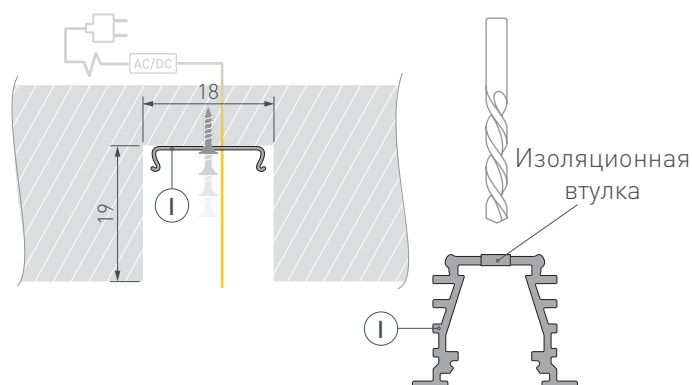

Электронная документация

АЛЮМИНИЕВЫЙ ПРОФИЛЬ TOP-DEEP-F-2000 ANOD (K13,P15)

ОПИСАНИЕ

- Профиль для встраивания в паз.
- Экраны, заглушки и другие дополнительные аксессуары поставляются отдельно.

ПРИМЕНЕНИЕ

* При использовании светодиодных лент и линеек.

ЧЕРТЕЖ

РУКОВОДСТВО ПО МОНТАЖУ ПРОФИЛЯ

Необходимые компоненты:

- 1** / Подготовьте паз для установки профиля Ⓘ шириной 18 мм и глубиной 19 мм, выведите наружу кабель от источника питания для светодиодной ленты. Установите и зафиксируйте крепежи Ⓥ в пазу. Просверлите отверстие в профиле Ⓘ для вывода кабеля питания светодиодной ленты и установите в него проходную изоляционную втулку.

- 2** / Проведите кабель питания светодиодной ленты через изоляционную втулку в профиле Ⓘ. Перед приклеиванием ленты рекомендуется обезжирить поверхность профиля Ⓘ. Установите в профиль Ⓘ светодиодную ленту ⓔ и подключите ее к источнику питания, строго соблюдая полярность, обозначенную на плате светодиодной ленты ⓔ. Максимально допустимая для подключения длина отрезка светодиодной ленты указана в инструкции к светодиодной ленте. Для обеспечения равномерного свечения ленты по всей длине рекомендуется подавать питание на светодиодную ленту с двух сторон. Установите на профиль экран ⓓ и заглушки Ⓜ.