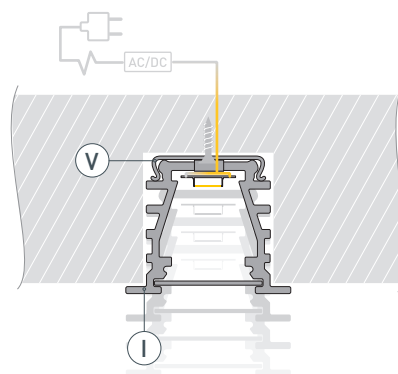

1. **3** / Установите профиль Ⓘ в крепежи Ⓥ до щелчка.