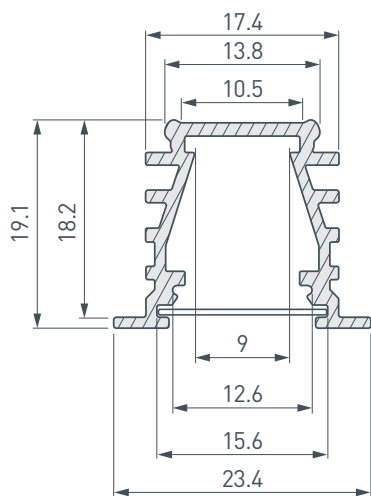

Электронная документация

АЛЮМИНИЕВЫЙ ПРОФИЛЬ TOP-DEEP-F-2000 ANOD (K13,P15)

ОПИСАНИЕ

- Профиль для встраивания в паз.
- Экраны, заглушки и другие дополнительные аксессуары поставляются отдельно.

ПРИМЕНЕНИЕ

- Подсветка мебели, пазов, ниш и других элементов интерьера.
- Для светодиодных лент и линеек шириной до 9 мм.

9 мм

Встраиваемый

Серебристый

ПАРАМЕТРЫ

Артикул	016971
Модель	TOP-DEEP-F-2000 ANOD (K13,P15)
Цвет	 серебристый
Покрытие	анодированное
Форма (сечение)	с фланцем
Назначение	для контурной подсветки
Размеры профиля	2000×23.4×19.1 мм
Ширина площадки для лент	9 мм
Рассеиваемая (отводимая) тепловая мощность* на 1 м	21 Вт

* При использовании светодиодных лент и линеек.

ЧЕРТЕЖ

РУКОВОДСТВО ПО МОНТАЖУ ПРОФИЛЯ

Необходимые компоненты:

- 1** / Подготовьте паз для установки профиля Ⓘ шириной 18 мм и глубиной 19 мм, выведите наружу кабель от источника питания для светодиодной ленты. Установите и зафиксируйте крепежи Ⓥ в пазу. Просверлите отверстие в профиле Ⓘ для вывода кабеля питания светодиодной ленты и установите в него проходную изоляционную втулку.

- 2** / Проведите кабель питания светодиодной ленты через изоляционную втулку в профиле Ⓘ. Перед приклеиванием ленты рекомендуется обезжирить поверхность профиля Ⓘ. Установите в профиль Ⓘ светодиодную ленту ⓔ и подключите ее к источнику питания, строго соблюдая полярность, обозначенную на плате светодиодной ленты ⓔ. Максимально допустимая для подключения длина отрезка светодиодной ленты указана в инструкции к светодиодной ленте. Для обеспечения равномерного свечения ленты по всей длине рекомендуется подавать питание на светодиодную ленту с двух сторон. Установите на профиль экран ⓓ и заглушки Ⓜ.