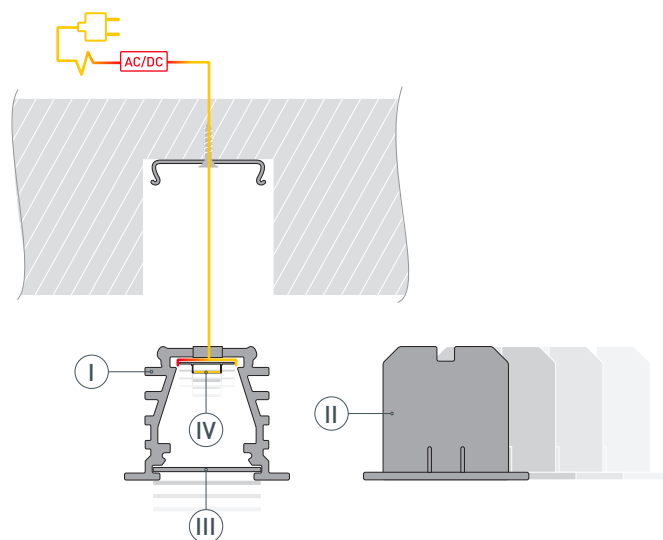

Электронная документация

АЛЮМИНИЕВЫЙ ПРОФИЛЬ TOP-DEEP-F-2000 ANOD (K13,P15)

ОПИСАНИЕ

- Профиль для встраивания в паз.
- Экраны, заглушки и другие дополнительные аксессуары поставляются отдельно.

ПРИМЕНЕНИЕ

* При использовании светодиодных лент и линеек.

ЧЕРТЕЖ

РУКОВОДСТВО ПО МОНТАЖУ ПРОФИЛЯ

Необходимые компоненты:

- 1** / Подготовьте паз для установки профиля Ⓘ шириной 18 мм и глубиной 19 мм, выведите наружу кабель от источника питания для светодиодной ленты. Установите и зафиксируйте крепежи Ⓥ в пазу. Просверлите отверстие в профиле Ⓘ для вывода кабеля питания светодиодной ленты и установите в него проходную изоляционную втулку.

- 2** / Проведите кабель питания светодиодной ленты через изоляционную втулку в профиле Ⓘ. Перед приклеиванием ленты рекомендуется обезжирить поверхность профиля Ⓘ. Установите в профиль Ⓘ светодиодную ленту ⓔ и подключите ее к источнику питания, строго соблюдая полярность, обозначенную на плате светодиодной ленты ⓔ. Максимально допустимая для подключения длина отрезка светодиодной ленты указана в инструкции к светодиодной ленте. Для обеспечения равномерного свечения ленты по всей длине рекомендуется подавать питание на светодиодную ленту с двух сторон. Установите на профиль экран ⓓ и заглушки Ⓜ.