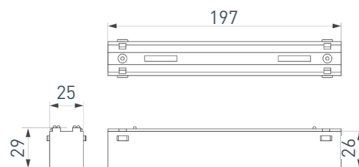

СВЕТИЛЬНИКИ MAG-VIBE

044189

MAG-VIBE-LASER-L197-12W Day4000-MIX

Светильник для магнитных треков MAG-VIBE с управлением TUYA Zigbee и изменяемой цветовой температурой. Мощность 12 Вт, св. поток 890–935 лм, 74–78 лм/Вт, изменяемая цветовая температура 2700–5700 К, CRI>90, угол излучения 24°, напряжение питания 48 В. Черный прямоугольный корпус из алюминия, экран из поликарбоната, степень защиты IP20. Размеры: 197×25×29 мм. Монтаж на трек MAG-VIBE. Пульсация <1%.