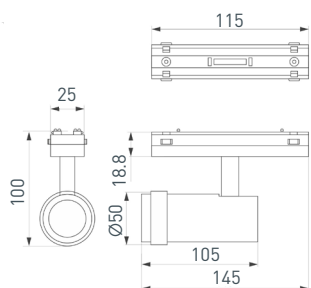

Светильник для магнитных треков MAG-VIBE с управлением TUYA Zigbee и изменяемой цветовой температурой. Мощность 8 Вт, св. поток 620–650 лм, 77–81 лм/Вт, изменяемая цветовая температура 2700–6500 К, CRI>90, угол излучения 24°, напряжение питания 48 В. Черный фигурный корпус из алюминия, экран PMMA, степень защиты IP20. Размеры: 122×35×81 мм. Монтаж на трек MAG-VIBE. Пульсация <1%.

044483

MAG-VIBE-SPOT-ZOOM-R47-10W Warm3000