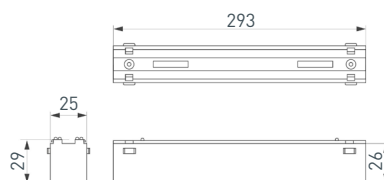

Светильник для магнитных треков MAG-VIBE шириной 26 мм. Мощность 10 Вт, св. поток 765 лм, 77 лм/Вт, теплый цвет свечения 3000 К, CRI>90, угол излучения 20–55°, напряжение питания 48 В. Черный фигурный корпус из алюминия, экран из поликарбоната, степень защиты IP20. Размеры: 145×47×100 мм. Длина светоизлучающего модуля 105 мм. Монтаж на трек MAG-VIBE. Изменяемый угол светового потока, шаг регулировки 1 градус.

044178

MAG-VIBE-FLAT-L293-12W Day4000-MIX