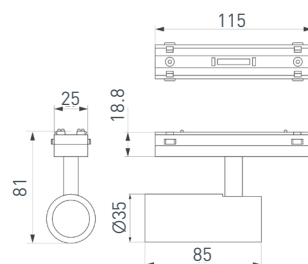

Электронная документация

ДЕМО-КЕЙС MAG-VIBE-CASE

ПАРАМЕТРЫ

Артикул	047153
Модель	Демо-кейс MAG-VIBE-CASE
Размеры профиля	460×290×100 мм
Питание	230 В

СВЕТИЛЬНИКИ MAG-VIBE

044168

MAG-VIBE-SPOT-R35-8W Day4000-MIX

Прямой черный коннектор для электрического соединения треков MAG-VIBE между собой. Размеры: 30×25×7.8 мм.

044183
MAG-VIBE-CON-POWER (BK)

Коннектор подвода питания для треков MAG-VIBE (Yellow/Green: -48, Brown: +48, Black: D+, Blue: D-) Размеры: 35.3×25×7.8 мм.

044184
MAG-VIBE-CON-L90-POWER (BK)

Угловой коннектор для электрического соединения треков MAG-VIBE между собой. Без возможности подвода питания. Размеры: 35×35×7.8 мм.

044185
MAG-VIBE-CON-L90-INT-POWER (BK, внутренний)

Угловой коннектор для электрического соединения треков MAG-VIBE между собой. Без возможности подвода питания. Размеры: 27×27×7.8 мм.