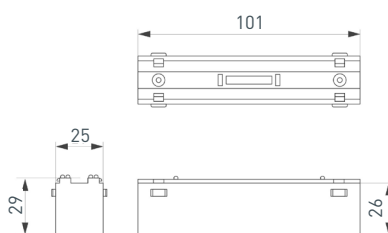

Светильник для магнитных треков MAG-VIBE с управлением TUYA Zigbee и изменяемой цветовой температурой. Мощность 12 Вт, св. поток 880–920 лм, 73–77 лм/Вт, изменяемая цветовая температура 3000–5700 К, CRI>90, угол излучения 100°, напряжение питания 48 В. Черный прямоугольный корпус из алюминия, экран из поликарбоната, степень защиты IP20. Размеры: 293×25×29 мм. Монтаж на трек MAG-VIBE. Пульсация <1%.

044188

MAG-VIBE-LASER-L101-6W Day4000-MIX