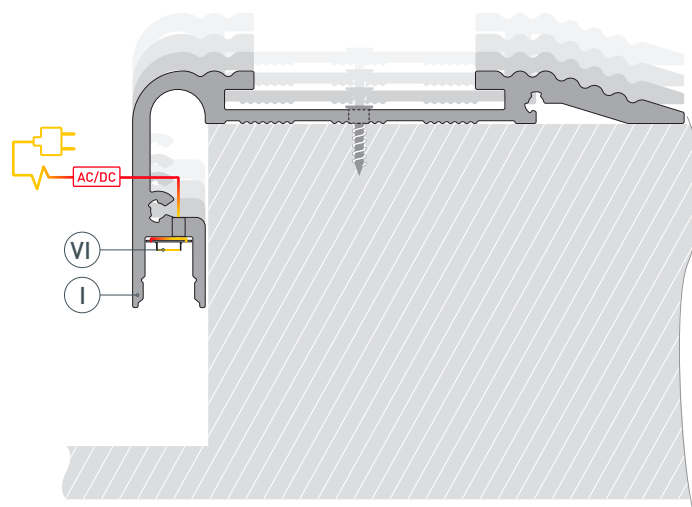

ПРИМЕНЕНИЕ

- Для подсветки ступеней.
- Для светодиодных лент шириной до 5 мм.

5 мм

Накладной

Серебристый

ПАРАМЕТРЫ

Артикул	060866
Модель	STAIR-W60-2000 ANOD
Цвет	 серебристый
Покрытие	анодированное
Форма (сечение)	фигурная
Назначение	для ступеней
Размеры профиля	2000×60×27.7 мм
Ширина площадки для лент	5.2 мм
Рассеиваемая (отводимая) тепловая мощность* на 1 м	32 Вт

* При использовании светодиодных лент и линеек.

ЧЕРТЕЖ

РУКОВОДСТВО ПО МОНТАЖУ ПРОФИЛЯ

Установка профиля на ступень
Необходимые компоненты:

- 1** / Просверлите отверстия в профиле **I** для вывода кабеля питания светодиодной ленты и для крепления к поверхности ступени. Установите и зафиксируйте проходную изоляционную втулку в профиле **I**, в отверстии для кабеля питания светодиодной ленты.

- 2** / Перед приклеиванием светодиодной ленты **VI** рекомендуется обезжирить поверхность профиля **I**. Установите светодиодную ленту **VI** в профиль **I** и выведите кабель питания светодиодной ленты через изоляционную втулку в профиле **I** или через отверстие в заглушке **IV**. Установите заглушки **IV** и **III** на профиль **I** и закрепите их саморезами из комплекта.

- 3** / Подключите светодиодную ленту (VI) к источнику питания, строго соблюдая полярность, обозначенную на плате светодиодной ленты. Максимально допустимая для подключения длина отрезка светодиодной ленты указана в инструкции к светодиодной ленте. Зафиксируйте профиль (I) с установленной лентой (VI) на поверхности ступени.