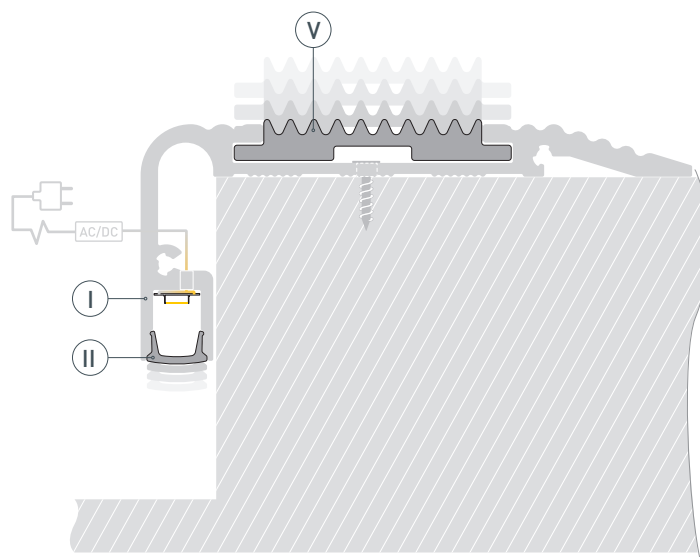

1. **4** / Вставьте противоскользящую резиновую вставку (V) в паз профиля (I), слегка растянув ее. После установки противоскользящей вставки (V) в паз не обрезайте ее, так как она сама вернется к исходной длине. Установите экран (II) на профиль (I).