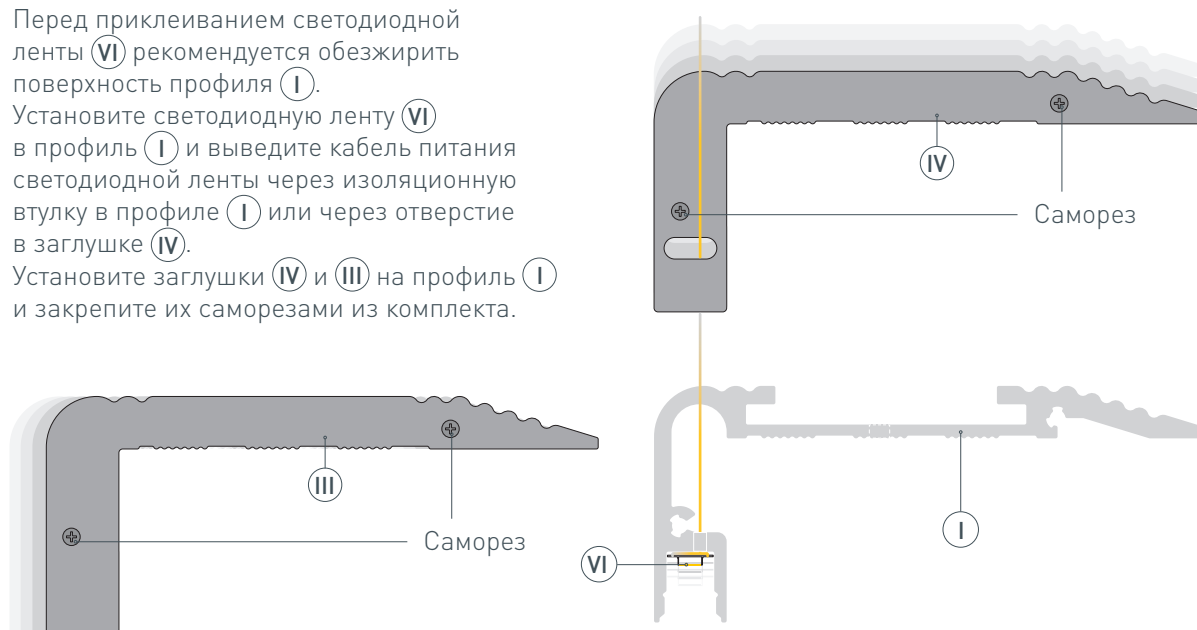

ПРИМЕНЕНИЕ

- Для подсветки ступеней.
- Для светодиодных лент шириной до 5 мм.

5 мм

Накладной

Серебристый

ПАРАМЕТРЫ

Артикул	060866
Модель	STAIR-W60-2000 ANOD
Цвет	 серебристый
Покрытие	анодированное
Форма (сечение)	фигурная
Назначение	для ступеней
Размеры профиля	2000×60×27.7 мм
Ширина площадки для лент	5.2 мм
Рассеиваемая (отводимая) тепловая мощность* на 1 м	32 Вт

* При использовании светодиодных лент и линеек.

ЧЕРТЕЖ

РУКОВОДСТВО ПО МОНТАЖУ ПРОФИЛЯ

Установка профиля на ступень
Необходимые компоненты:

- 1** / Просверлите отверстия в профиле **I** для вывода кабеля питания светодиодной ленты и для крепления к поверхности ступени. Установите и зафиксируйте проходную изоляционную втулку в профиле **I**, в отверстии для кабеля питания светодиодной ленты.

- 2** / Перед приклеиванием светодиодной ленты **VI** рекомендуется обезжирить поверхность профиля **I**. Установите светодиодную ленту **VI** в профиль **I** и выведите кабель питания светодиодной ленты через изоляционную втулку в профиле **I** или через отверстие в заглушке **IV**. Установите заглушки **IV** и **III** на профиль **I** и закрепите их саморезами из комплекта.

- 3** / Подключите светодиодную ленту (VI) к источнику питания, строго соблюдая полярность, обозначенную на плате светодиодной ленты. Максимально допустимая для подключения длина отрезка светодиодной ленты указана в инструкции к светодиодной ленте. Зафиксируйте профиль (I) с установленной лентой (VI) на поверхности ступени.