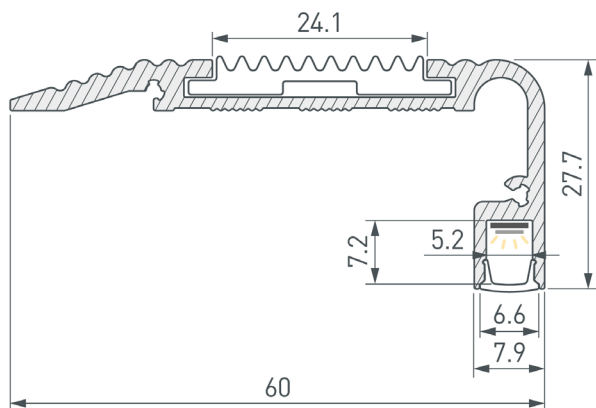

ПРИМЕНЕНИЕ

- Для подсветки ступеней.
- Для светодиодных лент шириной до 5 мм.

5 мм

Накладной

Серебристый

ПАРАМЕТРЫ

Артикул	060866
Модель	STAIR-W60-2000 ANOD
Цвет	 серебристый
Покрытие	анодированное
Форма (сечение)	фигурная
Назначение	для ступеней
Размеры профиля	2000×60×27.7 мм
Ширина площадки для лент	5.2 мм
Рассеиваемая (отводимая) тепловая мощность* на 1 м	32 Вт

* При использовании светодиодных лент и линеек.

ЧЕРТЕЖ

РУКОВОДСТВО ПО МОНТАЖУ ПРОФИЛЯ

Установка профиля на ступень
Необходимые компоненты:

- 1** / Просверлите отверстия в профиле **I** для вывода кабеля питания светодиодной ленты и для крепления к поверхности ступени. Установите и зафиксируйте проходную изоляционную втулку в профиле **I**, в отверстии для кабеля питания светодиодной ленты.

- 2** / Перед приклеиванием светодиодной ленты **VI** рекомендуется обезжирить поверхность профиля **I**. Установите светодиодную ленту **VI** в профиль **I** и выведите кабель питания светодиодной ленты через изоляционную втулку в профиле **I** или через отверстие в заглушке **IV**. Установите заглушки **IV** и **III** на профиль **I** и закрепите их саморезами из комплекта.

- 3** / Подключите светодиодную ленту (VI) к источнику питания, строго соблюдая полярность, обозначенную на плате светодиодной ленты. Максимально допустимая для подключения длина отрезка светодиодной ленты указана в инструкции к светодиодной ленте. Зафиксируйте профиль (I) с установленной лентой (VI) на поверхности ступени.