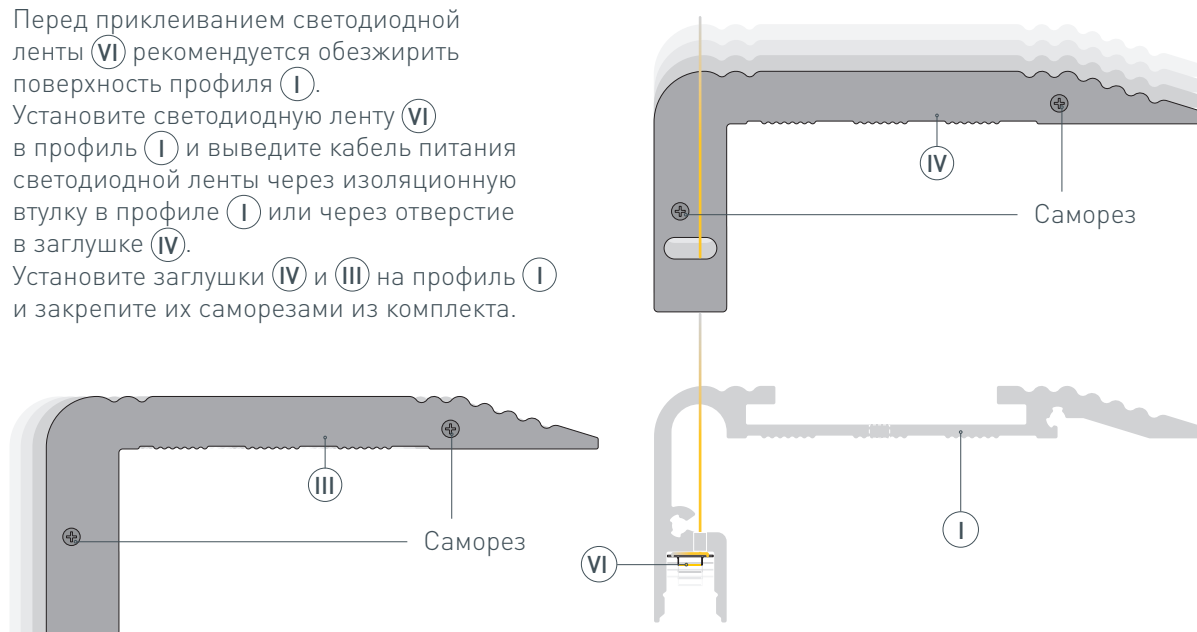

ПРИМЕНЕНИЕ

- Для подсветки ступеней.
- Для светодиодных лент шириной до 5 мм.

5 мм

Накладной

Черный

ПАРАМЕТРЫ

Артикул	060867
Модель	STAIR-W60-2000 ANOD BLACK
Цвет	 черный
Покрытие	анодированное
Форма (сечение)	фигурная
Назначение	для ступеней
Размеры профиля	2000×60×27.7 мм
Ширина площадки для лент	5.2 мм
Рассеиваемая (отводимая) тепловая мощность* на 1 м	32 Вт

* При использовании светодиодных лент и линеек.

ЧЕРТЕЖ

РУКОВОДСТВО ПО МОНТАЖУ ПРОФИЛЯ

Установка профиля на ступень
Необходимые компоненты:

- 1** / Просверлите отверстия в профиле **I** для вывода кабеля питания светодиодной ленты и для крепления к поверхности ступени. Установите и зафиксируйте проходную изоляционную втулку в профиле **I**, в отверстии для кабеля питания светодиодной ленты.

- 2** / Перед приклеиванием светодиодной ленты **VI** рекомендуется обезжирить поверхность профиля **I**. Установите светодиодную ленту **VI** в профиль **I** и выведите кабель питания светодиодной ленты через изоляционную втулку в профиле **I** или через отверстие в заглушке **IV**. Установите заглушки **IV** и **III** на профиль **I** и закрепите их саморезами из комплекта.

- 3** / Подключите светодиодную ленту (VI) к источнику питания, строго соблюдая полярность, обозначенную на плате светодиодной ленты. Максимально допустимая для подключения длина отрезка светодиодной ленты указана в инструкции к светодиодной ленте. Зафиксируйте профиль (I) с установленной лентой (VI) на поверхности ступени.