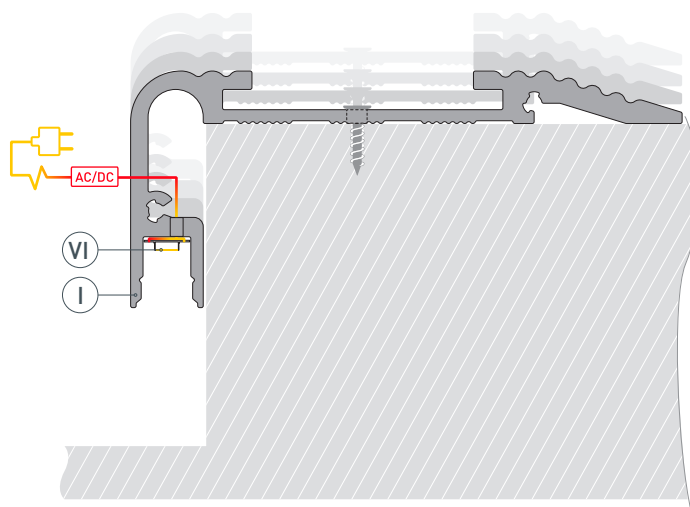

ПРИМЕНЕНИЕ

- Для подсветки ступеней.
- Для светодиодных лент шириной до 5 мм.

5 мм

Накладной

Черный

ПАРАМЕТРЫ

Артикул	060867
Модель	STAIR-W60-2000 ANOD BLACK
Цвет	 черный
Покрытие	анодированное
Форма (сечение)	фигурная
Назначение	для ступеней
Размеры профиля	2000×60×27.7 мм
Ширина площадки для лент	5.2 мм
Рассеиваемая (отводимая) тепловая мощность* на 1 м	32 Вт

* При использовании светодиодных лент и линеек.

ЧЕРТЕЖ

РУКОВОДСТВО ПО МОНТАЖУ ПРОФИЛЯ

Установка профиля на ступень
Необходимые компоненты:

- 1** / Просверлите отверстия в профиле **I** для вывода кабеля питания светодиодной ленты и для крепления к поверхности ступени. Установите и зафиксируйте проходную изоляционную втулку в профиле **I**, в отверстии для кабеля питания светодиодной ленты.

- 2** / Перед приклеиванием светодиодной ленты **VI** рекомендуется обезжирить поверхность профиля **I**. Установите светодиодную ленту **VI** в профиль **I** и выведите кабель питания светодиодной ленты через изоляционную втулку в профиле **I** или через отверстие в заглушке **IV**. Установите заглушки **IV** и **III** на профиль **I** и закрепите их саморезами из комплекта.

- 3** / Подключите светодиодную ленту (VI) к источнику питания, строго соблюдая полярность, обозначенную на плате светодиодной ленты. Максимально допустимая для подключения длина отрезка светодиодной ленты указана в инструкции к светодиодной ленте. Зафиксируйте профиль (I) с установленной лентой (VI) на поверхности ступени.