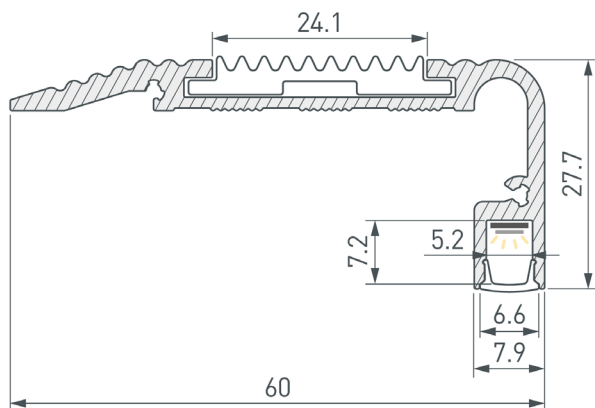

ПРИМЕНЕНИЕ

- Для подсветки ступеней.
- Для светодиодных лент шириной до 5 мм.

5 мм

Накладной

Черный

ПАРАМЕТРЫ

Артикул	060867
Модель	STAIR-W60-2000 ANOD BLACK
Цвет	 черный
Покрытие	анодированное
Форма (сечение)	фигурная
Назначение	для ступеней
Размеры профиля	2000×60×27.7 мм
Ширина площадки для лент	5.2 мм
Рассеиваемая (отводимая) тепловая мощность* на 1 м	32 Вт

* При использовании светодиодных лент и линеек.

ЧЕРТЕЖ

РУКОВОДСТВО ПО МОНТАЖУ ПРОФИЛЯ

Установка профиля на ступень
Необходимые компоненты:

- 1** / Просверлите отверстия в профиле **I** для вывода кабеля питания светодиодной ленты и для крепления к поверхности ступени. Установите и зафиксируйте проходную изоляционную втулку в профиле **I**, в отверстии для кабеля питания светодиодной ленты.

- 2** / Перед приклеиванием светодиодной ленты **VI** рекомендуется обезжирить поверхность профиля **I**. Установите светодиодную ленту **VI** в профиль **I** и выведите кабель питания светодиодной ленты через изоляционную втулку в профиле **I** или через отверстие в заглушке **IV**. Установите заглушки **IV** и **III** на профиль **I** и закрепите их саморезами из комплекта.

- 3** / Подключите светодиодную ленту (VI) к источнику питания, строго соблюдая полярность, обозначенную на плате светодиодной ленты. Максимально допустимая для подключения длина отрезка светодиодной ленты указана в инструкции к светодиодной ленте. Зафиксируйте профиль (I) с установленной лентой (VI) на поверхности ступени.