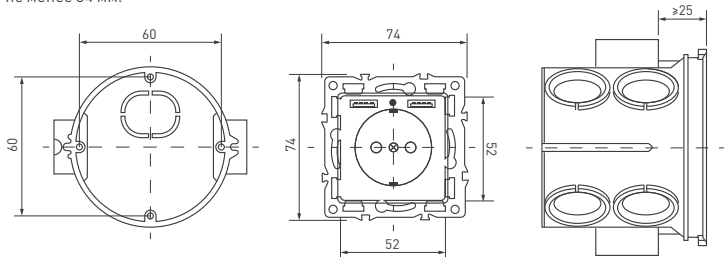

РУКОВОДСТВО ПОЛЬЗОВАТЕЛЯ

Версия: 09-2025

СОВМЕСТИМОСТЬ ЭУИ С ПОДРОЗЕТНИКАМИ ДРУГИХ ФИРМ

Модельный ряд
SCT-MUAA

Рекомендуется устанавливать механизм таким образом, чтобы линия, проходящая через отверстия для вилки, совпадала с линией, проходящей через проходные каналы подрозетника. Рекомендуется использовать углубленный подрозетник с расстоянием до проходных каналов от 25 мм. Внутренний диаметр подрозетника должен быть неизменным до глубины не менее 34 мм.

ПОДРОЗЕТНИК ТИПА А

Артикул подрозетника*	Наименование	Совместимость	Примечания
15977107	Установочная коробка «Промрукав» углубленная, безгалогенная, HF 68×62 мм, с саморезами 80-0510С. По габаритам и форме такая же как и 15977321	Подходит	
20838483	Установочная коробка TDM СП D 68×62 мм, углубленная, саморезы, стыковочный узел, красная, IP20, инд. штрихкод SQ1402-1906	Подходит	
15977321	Установочная коробка «Промрукав» углубленная, стойкая к горению, ПВ-2 D 68×62 мм, 80-0510-2С	Подходит	
23835417	Углубленный подрозетник STEKKER, D 68×62 мм, с кабель-каналом для сплошных стен, красный, EVX30-01-1 (GE40011-06) 49002	Подходит	

*Артикулы взяты из онлайн магазина ВсеИнструменты.ру

ПОДРОЗЕТНИК ТИПА Б

Артикул подрозетника*	Наименование	Совместимость	Примечания
15981373	Установочная коробка «ЭРА КУТС», D 68×45 мм, для твердых стен, с саморезами и стыковочными узлами, синяя, IP20, Б0039186	Подходит	
16528534	Установочная коробка IEK С3 D 68×45 мм, для твердых стен, с саморезами и стыковочными узлами УКТ10-068-045-000-А-5-У0	Подходит	
16129849	Установочная коробка REXANT бетон/ кирпич, глубокая, блочная, D 68×60 мм, СЗМ4 28-3047	Подходит	