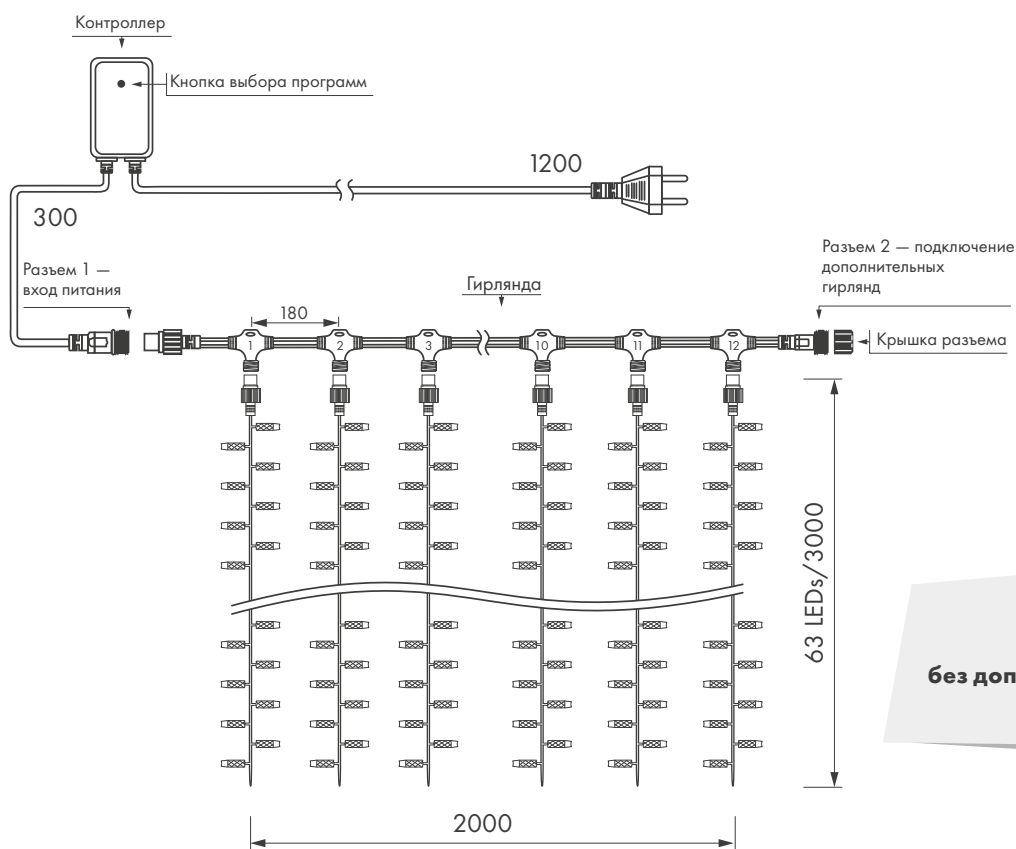

## Параметры

Напряжение питания	<b>AC 230 В</b>
Мощность	<b>108 Вт</b>
Размер светодиода	<b>Ø 5 мм</b>
Габариты	<b>2000×3000 мм</b>
Кол-во нитей	<b>12 шт</b>
Кол-во светодиодов	<b>63×12 нитей (756 шт)</b>
Степень защиты	<b>IP65</b>

## Схема подключения

**1 год**  
гарантия

Температурный режим  
-30... +40 °C

**Соединение  
до 3 гирлянд  
без дополнительных  
аксессуаров.**

Размеры указаны в мм

**4.15 кг**  
вес гирлянды

**НЕ ЖДИТЕ ПОВОДА —**  
СОЗДАВАЙТЕ ПРАЗДНИК  
ПО СВОЕМУ ЖЕЛАНИЮ!