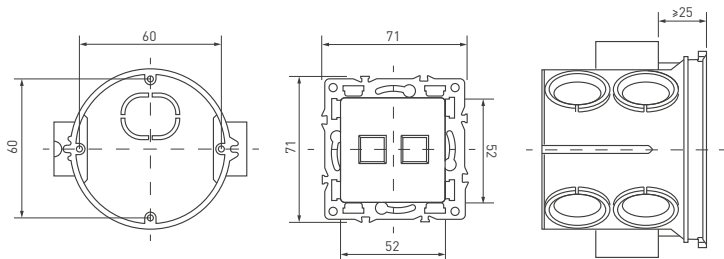

# СОВМЕСТИМОСТЬ ЭУИ С ПОДРОЗЕТНИКАМИ ДРУГИХ ФИРМ

Модельный ряд  
SCT-MPC

Рекомендуется устанавливать механизм таким образом, чтобы разъемы располагались горизонтально, а шторка открывалась вверх. Рекомендуется использовать подрозетник с расстоянием до проходных каналов от 25 мм.

## ПОДРОЗЕТНИК ТИПА А

Артикул подрозетника*	Наименование	Совместимость	Примечания
15977107	Установочная коробка «Промрукав» углубленная, безгалогенная, HF 68×62 мм, с саморезами 80-0510С. По габаритам и форме такая же как и 15977321	Подходит	
20838483	Установочная коробка TDM СП D 68×62 мм, углубленная, саморезы, стыковочный узел, красная, IP20, инд. штрихкод SQ1402-1906	Подходит	
15977321	Установочная коробка «Промрукав» углубленная, стойкая к горению, ПВ-2 D 68×62 мм, 80-0510-2С	Подходит	
23835417	Углубленный подрозетник STEKKER, D 68×62 мм, с кабель-каналом для сплошных стен, красный, EVX30-01-1 (GE40011-06) 49002	Подходит	